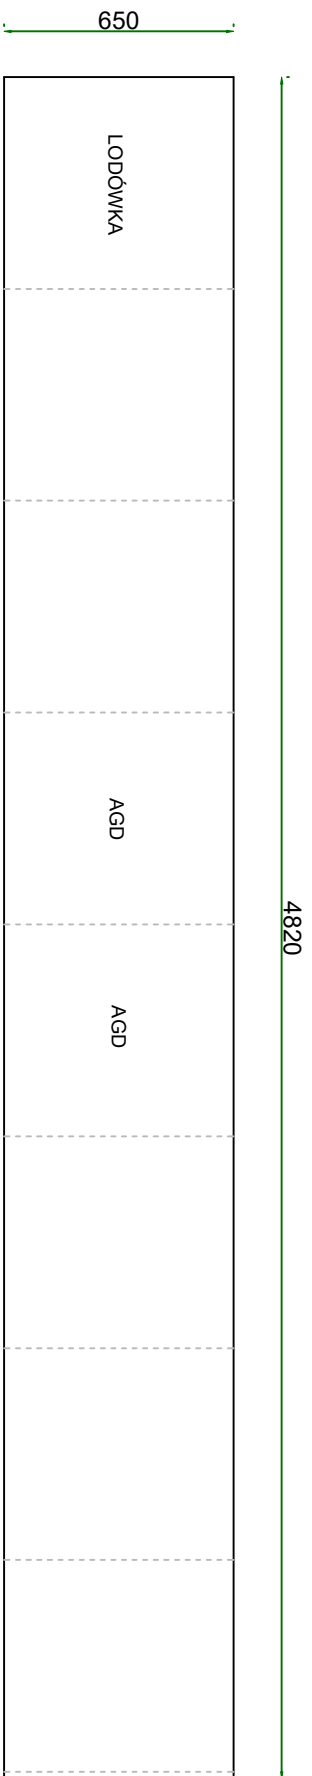

KUCHNIA ELEGANZA - EKSPOZYCJA WROCŁAW

WYSOKOŚĆ ZABUDOWY WYSOKIEJ - 2400